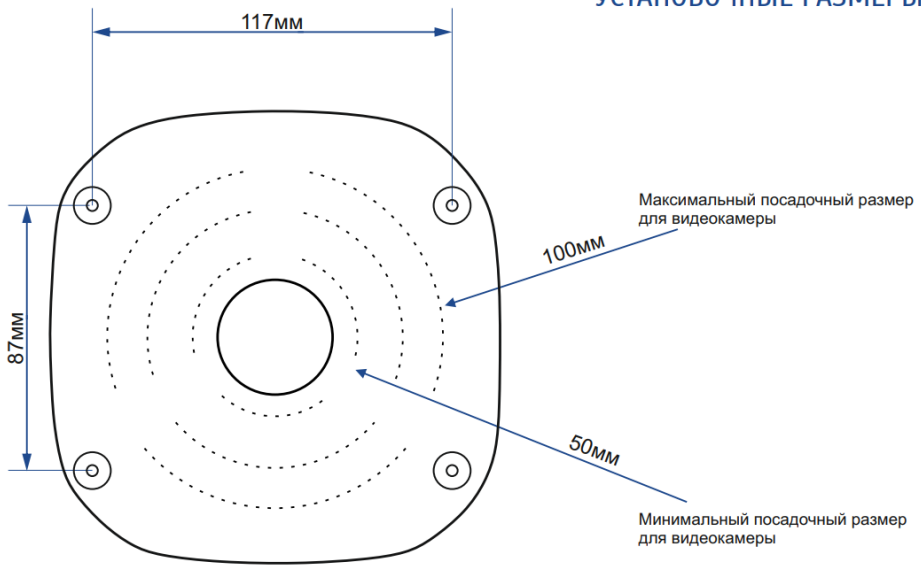

Спецификация

Монтажная коробка предназначена для выполнения монтажа видеокамер на вертикальной или горизонтальной поверхности внутри помещений или на улице. 6 отверстий для ввода кабеля

Технические характеристики

Модель	Монтажная коробка для видеокамеры Optimus РВ-01 (b)
Количество кабельных вводов	4 боковых, 1 передний, 1 задний
Способ монтажа	Настенный/потолочный
Габариты	Ø140×46 мм
Масса	0,181 кг
Материал	Пластик
Цвет	Черный
Степень защиты	IP65

Комплектность:

1. Монтажная коробка – 1 шт.
2. Инструкция по эксплуатации – 1 шт.
3. Шнур уплотнительный – 1 шт.
4. Шайба уплотнительная – 2 шт.
5. Сальник для ввода гофротрубы – 2 шт.
6. Шуруп (крепление камеры) 3,9х13 мм – 4 шт.
7. Шуруп (крепление крышки) 3,9х13 мм – 4 шт.
8. Хомут нейлоновый – 1 шт.

УСТАНОВОЧНЫЕ РАЗМЕРЫ

Не подходит для камер с монтажным основанием больше 100 мм:

Видеокамера Optimus Smart IP-P045.0(4x)D

Видеокамера Optimus Smart IP-P042.1(4x)D

Видеокамера Optimus IP-S112.1(1.78)P

Видеокамера Optimus IP-S112.1(1.78)MP_V.1